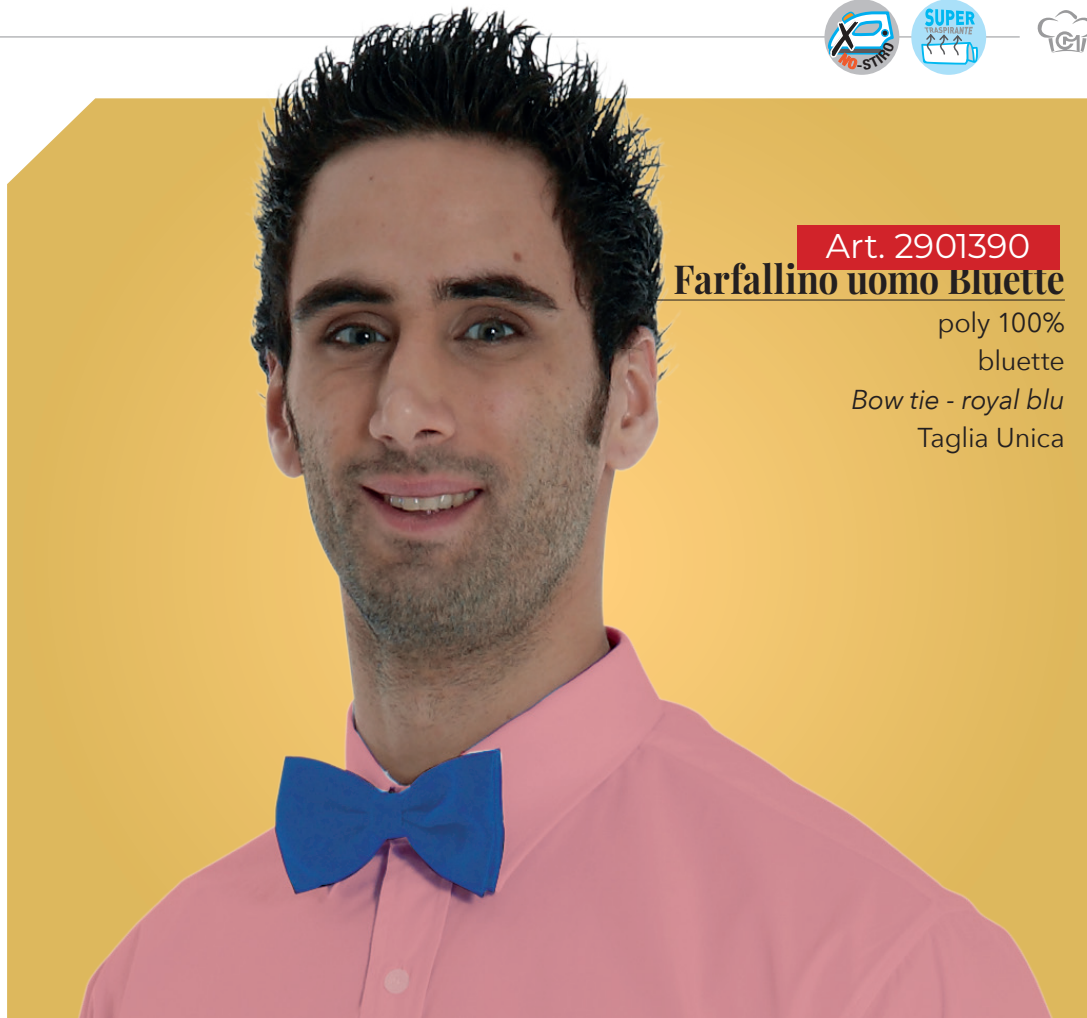

Art. 2901390

Farfallino uomo Bluette

poly 100%
bluette

Bow tie - royal blu

Taglia Unica