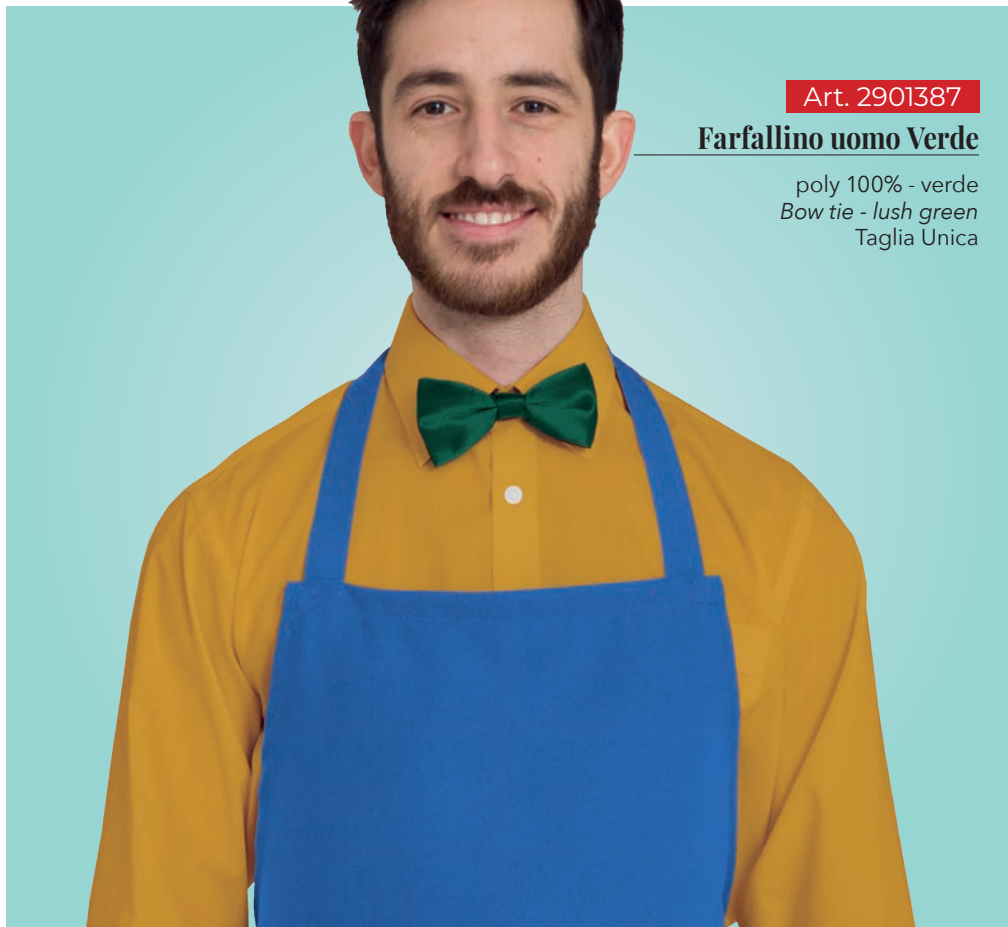

Art. 2901387

Farfallino uomo Verde

poly 100% - verde
Bow tie - lush green
Taglia Unica