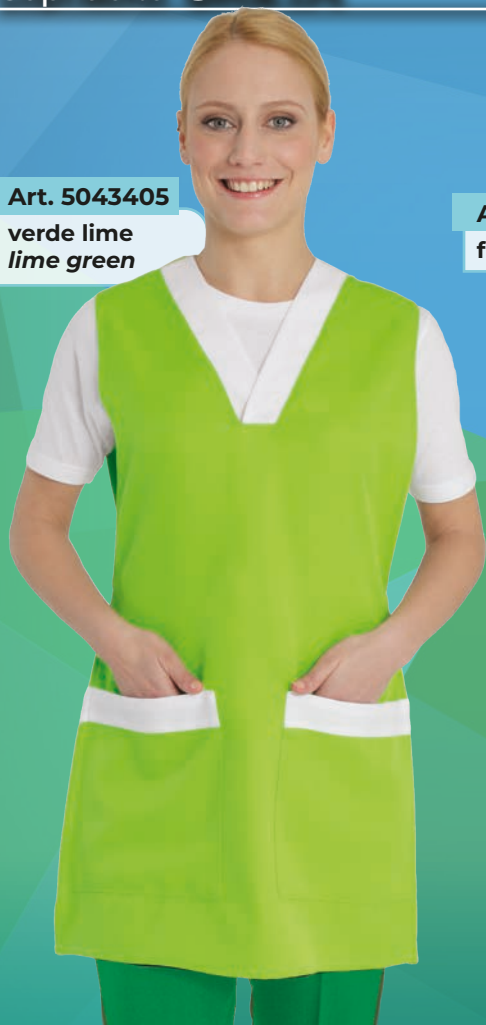

Copriabito **GRETA**

POLY 100% TRASPIRANTE 200 GR/MQ - TAGLIA UNICA

Art. 5043405
verde lime
lime green

Art. 5043403
fuxia - fuxia

Art. 5043390
bluette - royal blue