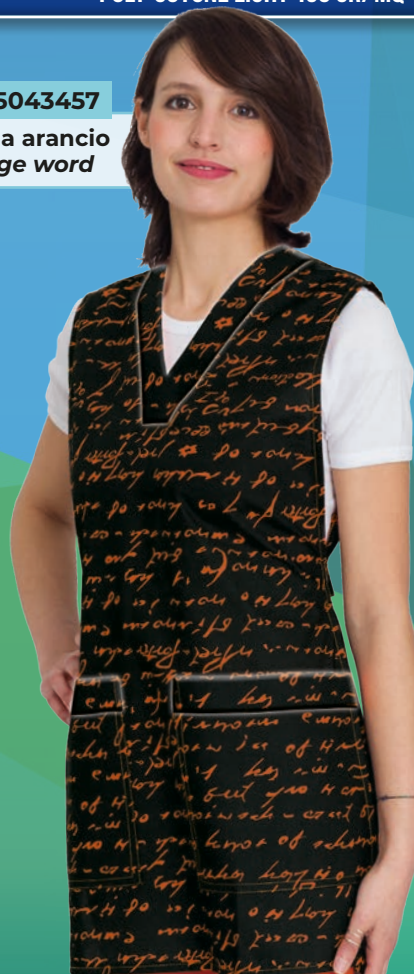

utensili bianco - white tools

Art. 5043457

parola arancio
orange word

Art. 5043426