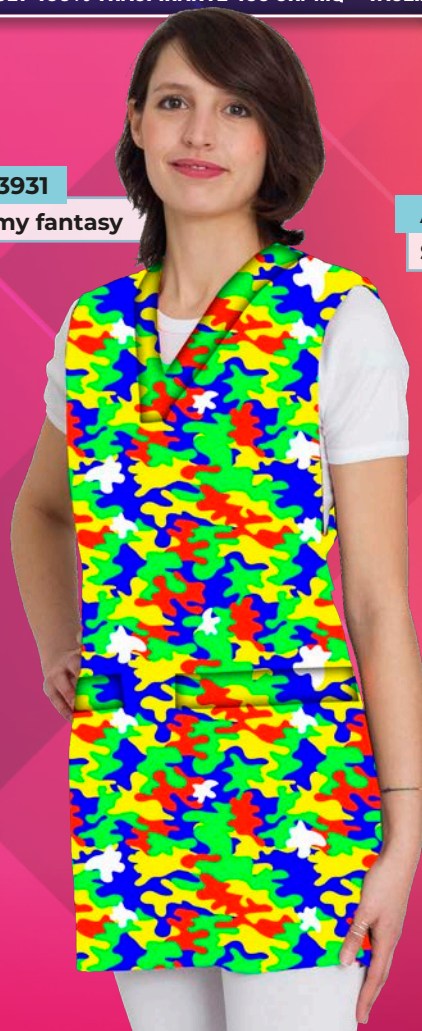

Art. 5043931

Color Army fantasy