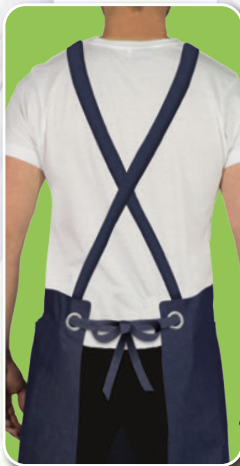

Art. 0386249

Grembiule Aragorn

100x100 con pettorina c/taschino,
c/tasca centrale
allacciatura incrociata con occhielli
cot. 100% - 250gr/mq - jeans nero
Bib apron Aragorn
100x100 - black jeans
Taglia Unica - Unisex