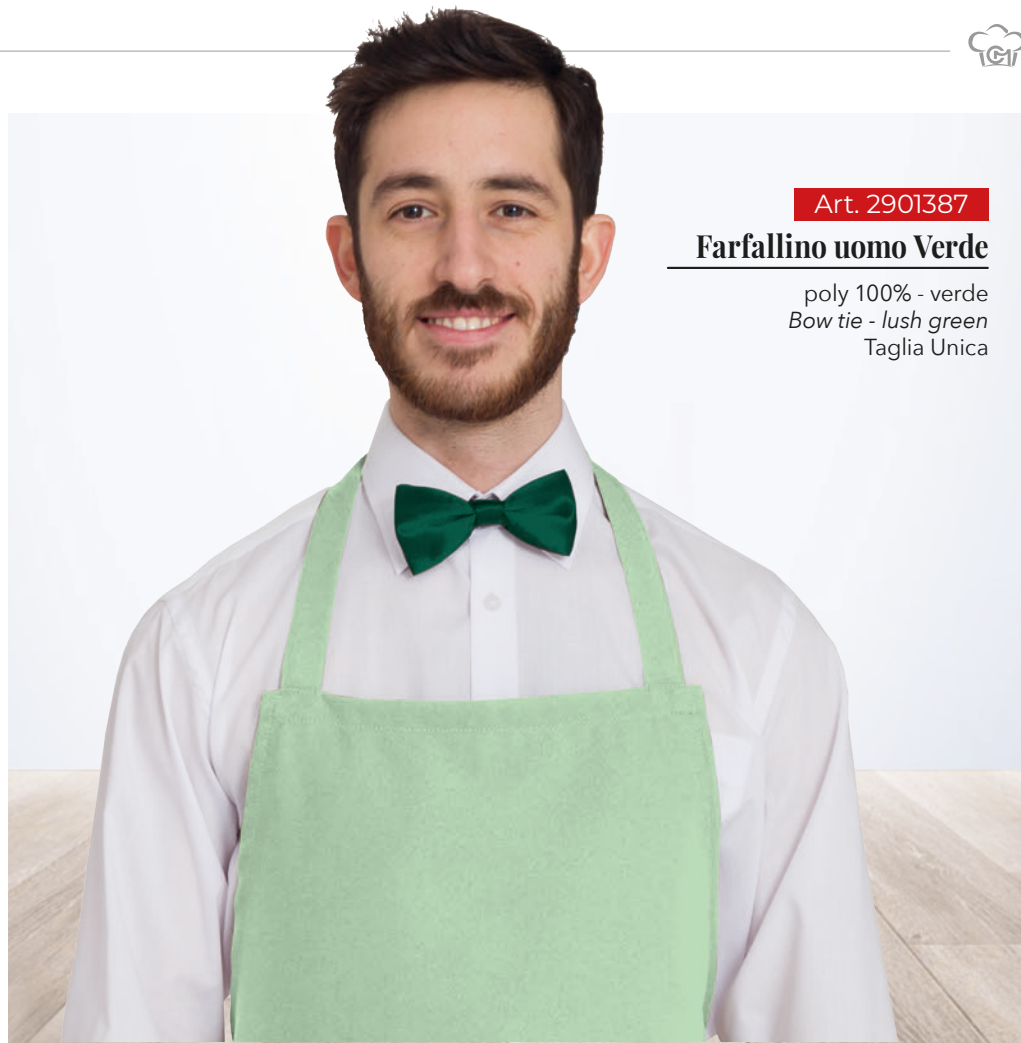

poly 100% - arancio
Bow tie - orange
Taglia Unica

Art. 2901385

Farfallino uomo Bianco

poly 100% - bianco
Bow tie - white Taglia Unica

Art. 2901388

Farfallino uomo Rosso

poly 100% - rosso
Bow tie - red Taglia Unica