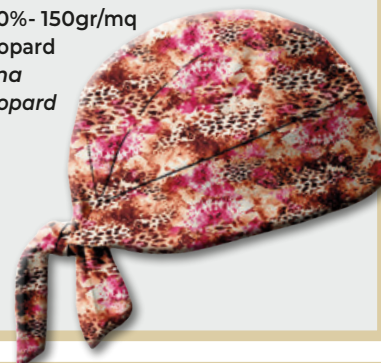

BANDANA ART. 5034932

poly 100%- 150gr/mq
Green Army
Bandana
Green Army
Taglia
Unica
Unisex

BANDANA ART. 5034927

poly 100%- 150gr/mq
Pink Daisy
Bandana
Pink Daisy
Taglia
Unica
Unisex

BANDANA ART. 5034926

poly 100%- 150gr/mq
Green Daisy
Bandana
Green Daisy
Taglia
Unica
Unisex

BANDANA ART. 5034928

poly 100%- 150gr/mq
Red Daisy
Bandana
Red Daisy
Taglia
Unica
Unisex

BANDANA ART. 5034994

poly 100%- 150gr/mq
Proverbi
Bandana
Proverbi
Taglia
Unica
Unisex

BANDANA ART. 5034938

poly 100%- 150gr/mq
Pink Leopard
Bandana
Pink Leopard
Taglia
Unica
Unisex