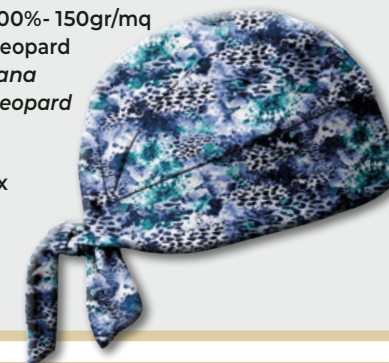

BANDANA ART. 5034939

poly 100%- 150gr/mq
Blue Leopard
Bandana
Blue Leopard
Taglia
Unica
Unisex