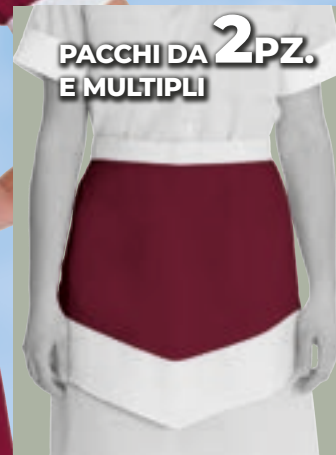

Camice Chemisier

con colletto rotondo removibile
pol/cot - 150 gr/mq
bordeaux
*Lady coat Chemisier with removable
round collar - burgundy
XS/S/M/L/XL/XXL*

PACCHI DA **2PZ.**
E MULTIPLI