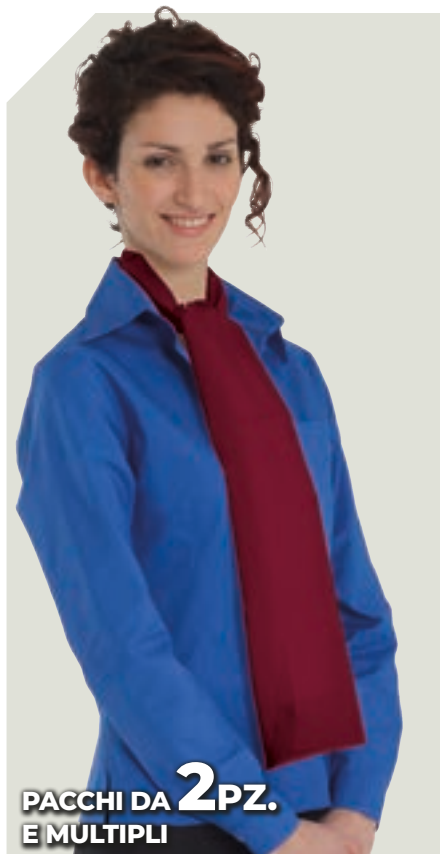

**PACCHI DA 2PZ.
E MULTIPLI**

Art. 6523386

Sciarpa Tafta

poly 100% - bordeaux
Scarf Tafta - burgundy - Taglia Unica