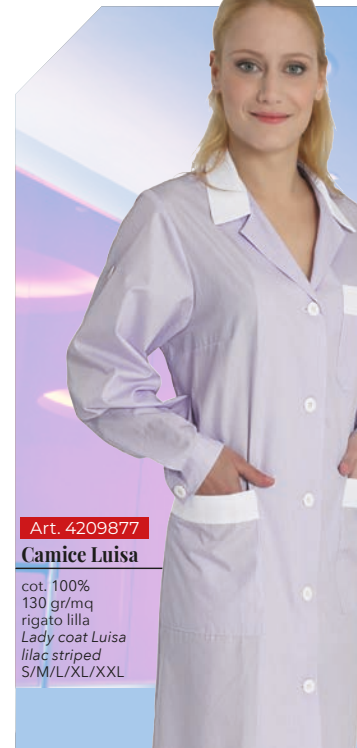

Art. 0465330

Grembiule Perla

pol/cot - 150 gr/mq
lilla
Waist apron perla
lilac
Taglia Unica

Art. 4253330

Camice Chemisier

con colletto rotondo removibile
pol/cot - 150 gr/mq
lilla
Lady coat Chemisier with
removable round collar
lilac - XS/S/M/L/XL/XXL