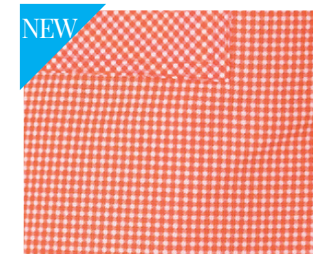

NEW

Taglie	2	3	4	5
Anni				
Lunghezza Grembiule	45	50	55	60

Art. 8002473

Grembiule Alice

Grembiulino bambina a quadretti piccoli rosa e bianco, collo bianco rotondo, tasche rettangolari, pol/cot. - 150gr/mq

Art. 8002046

Grembiulino Rebecca

Grembiulino bambina blu, collo bianco rotondo, tasche rettangolari, pol/cot. - 150gr/mq

Art. 8000471

Grembiulino Cucciolo

Grembiulino bambino a quadretti piccoli azzurro e bianco, pol/cot. - 160gr/mq collo bianco a punta - tasche rettangolari

Art. 8000040

Grembiulino Matteo

Grembiulino bambino bianco, pol/cot. - 160gr/mq collo a punta - tasche rettangolari

Art. 8000486

Grembiulino Cucciolo

Grembiulino bambino a quadretti piccoli giallo e bianco, pol/cot. - 160gr/mq collo bianco a punta - tasche rettangolari

Art. 8000475

Grembiulino Cucciolo

Grembiulino bambino a quadretti piccoli verde acqua e bianco, pol/cot. - 160gr/mq collo bianco a punta - tasche rettangolari

Art. 8000469

Grembiulino Cucciolo

Grembiulino bambino a quadretti piccoli arancio e bianco, pol/cot. - 160gr/mq collo bianco a punta - tasche rettangolari