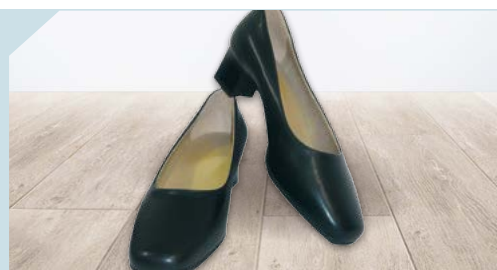

Art. 6563195
Scarpa Donna Nera Cameriera
Taglia dalla 36 alla 42