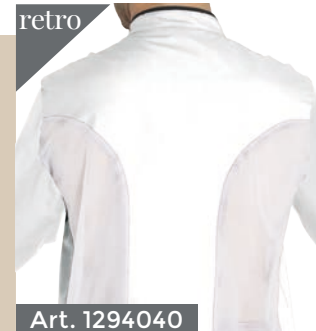

Giacca Giglio

con bottoni a pressione
con profilo nero e tricolore
pol/cot - 150 gr/mq - bianca
*Jacket Giglio with black and Italian
piping - white*
S/M/L/XL/XXL - Unisex

retro