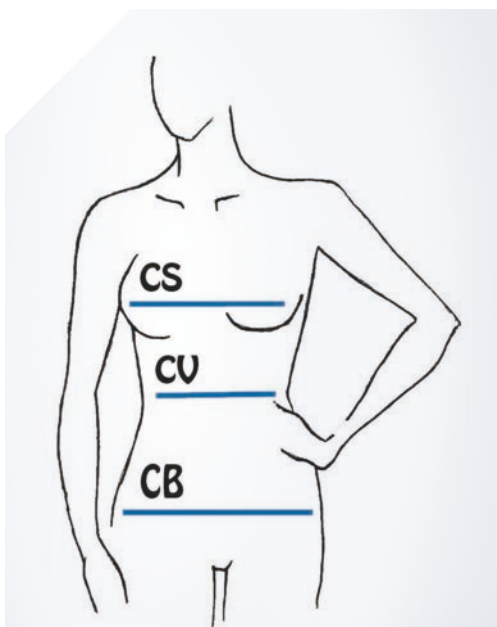

Misure DONNA

Con l'uso di un centimetro è possibile individuare la vostra taglia in base alle tabelle seguenti

TAGLIA		XS		S		M		L		XL		XXL	
		38	40	42	44	46	48	50	52	54	56	58	60
CS	Circonferenza seno	80	84	88	92	96	100	104	108	112	116	120	124
CV	Circonferenza vita	60	64	68	72	76	80	84	88	92	96	100	104
CB	Circonferenza bacino	88	90	94	98	102	106	110	114	118	122	126	130

Le descrizioni degli articoli riprodotti ed il contenuto di questo catalogo sono validi all'atto della pubblicazione e sono soggetti a variazioni senza preavviso. I colori anche se riprodotti con la massima fedeltà, sono soggetti ai limiti dei procedimenti di stampa. L'accettazione di ogni ordine si intende salvo il venduto e l'approvazione della direzione. È vietata la riproduzione anche parziale. © Copyright a norma di legge.

Finito di stampare nel mese di aprile 2018