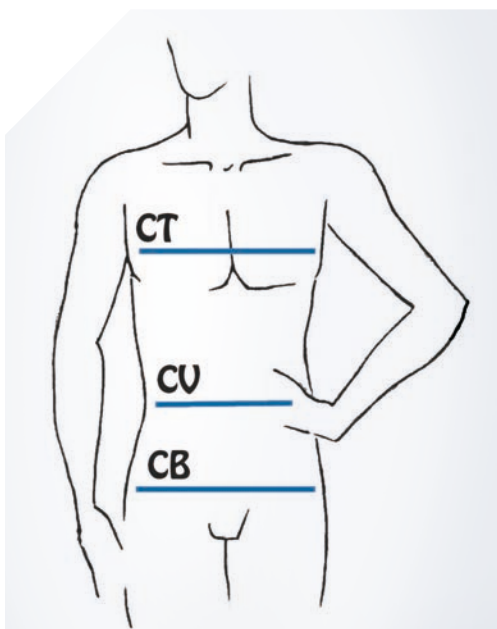

Misure UOMO

Con l'uso di un centimetro è possibile individuare la vostra taglia in base alle tabelle seguenti

TAGLIA		XS		S		M		L		XL		XXL	
		38	40	42	44	46	48	50	52	54	56	58	60
CT	Circonferenza torace	76	80	84	88	92	96	100	104	108	112	116	120
CV	Circonferenza vita	66	70	74	78	82	86	90	94	100	106	112	118
CB	Circonferenza bacino	80	84	88	92	97	100	104	108	112	116	120	125