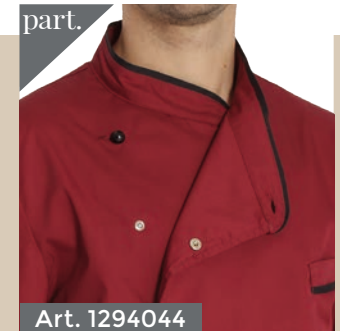

Art. 1294044

part.