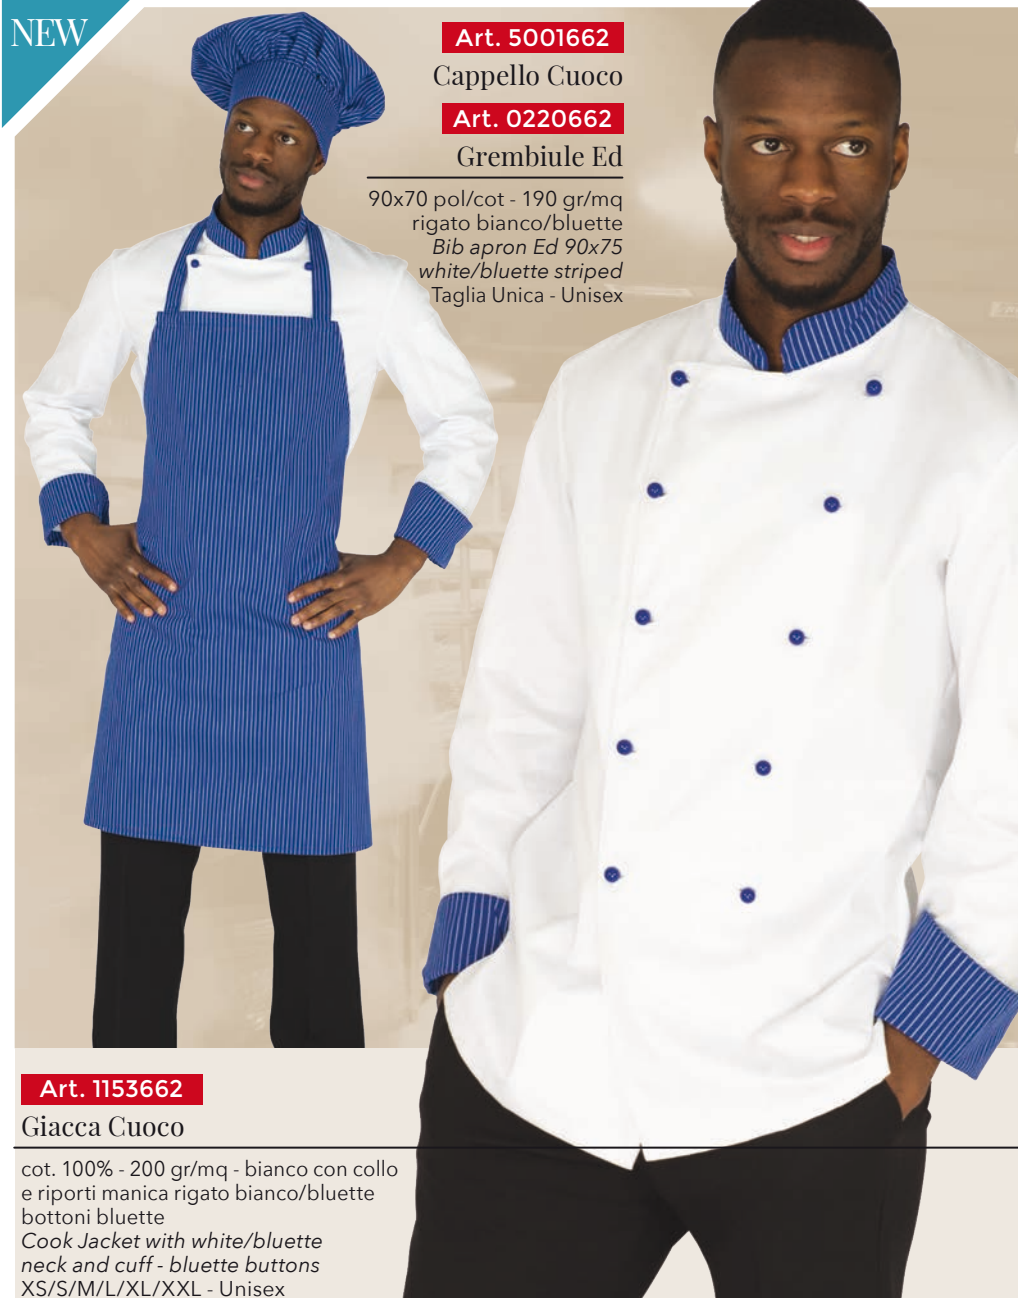

Art. 5001662

Cappello Cuoco

Art. 0220662

Grembiule Ed

90x70 pol/cot - 190 gr/mq
rigato bianco/bluette
Bib apron Ed 90x75
white/bluette striped
Taglia Unica - Unisex

Art. 1153662

Giacca Cuoco

cot. 100% - 200 gr/mq - bianco con collo
e riporti manica rigato bianco/bluette
bottoni bluette
Cook Jacket with white/bluette
neck and cuff - bluette buttons
XS/S/M/L/XL/XXL - Unisex