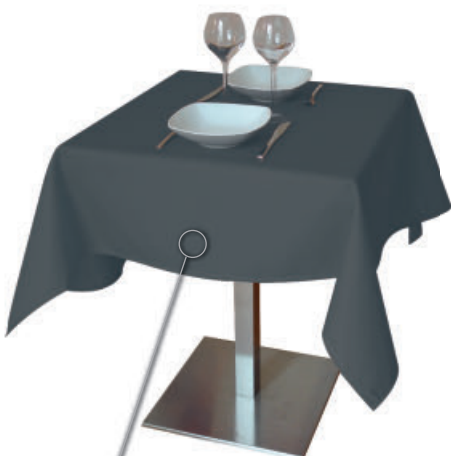

Stiratura facile

La tovaglia una volta cucita sarà 7/8 cm in meno rispetto alla misura totale - 4 orli

3882394

Tovaglia 150x150
orlo alto 2 cm

poly 100% - orlata ai 4 lati
colore giallo
Table cloth - yellow

3882390

Tovaglia 150x150
orlo alto 2 cm

poly 100% - orlata ai 4 lati
colore bluette
Table cloth - royal blu

3882399

Tovaglia 150x150
orlo alto 2 cm

poly 100% - orlata ai 4 lati
colore arancio
Table cloth - orange