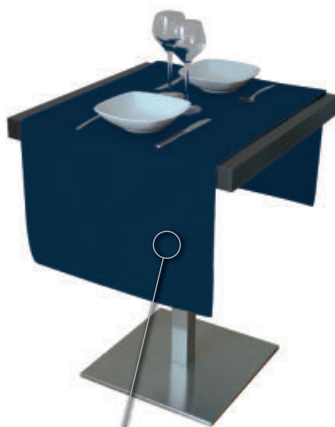

colore 407

colore 389

colore 392

colore 394

148x50385 poly 100% - orlata ai 4 lati
 Runner 140x40
 orlo alto 2 cm
 colore bianco
 Runner - white

148x50391 poly 100% - orlata ai 4 lati
 Runner 140x40
 orlo alto 2 cm
 colore blu navy
 Runner - blu navy