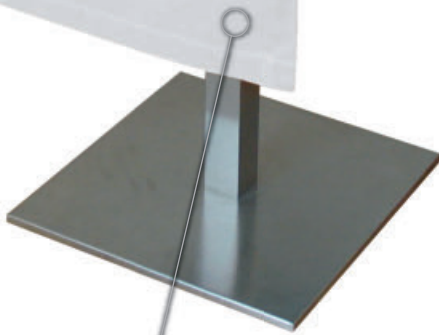

colore 407

colore 389

colore 392

colore 394

148x50385 poly 100% - orlata ai 4 lati
 Runner 140x40
 orlo alto 2 cm
 colore bianco
 Runner - white

148x50391 poly 100% - orlata ai 4 lati
 Runner 140x40
 orlo alto 2 cm
 colore blu navy
 Runner - blu navy