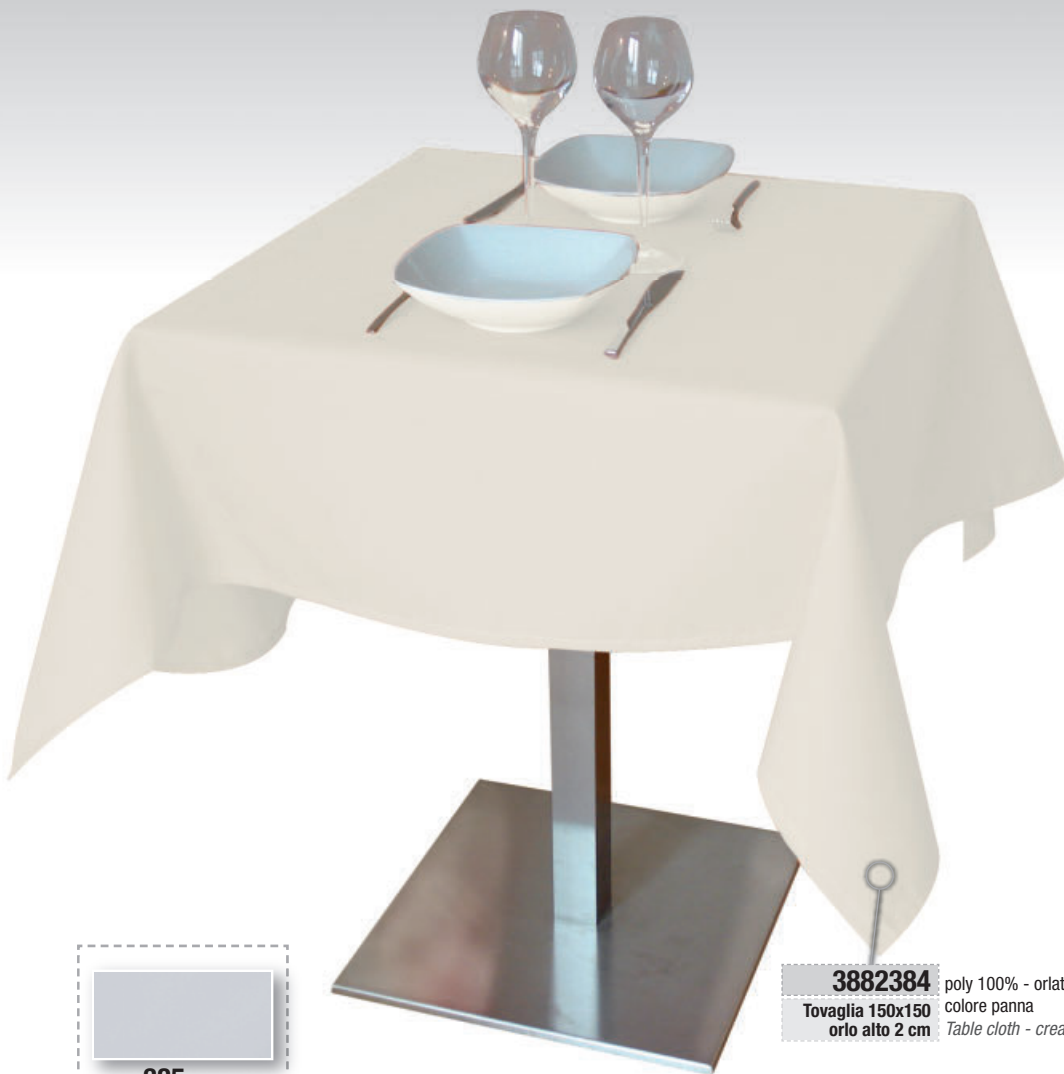

3882384 poly 100% - orlata ai 4 lati
Tovaglia 150x150 colore panna
orlo alto 2 cm Table cloth - cream

3882385 poly 100% - orlata ai 4 lati
Tovaglia 150x150 colore bianco
orlo alto 2 cm Table cloth - white