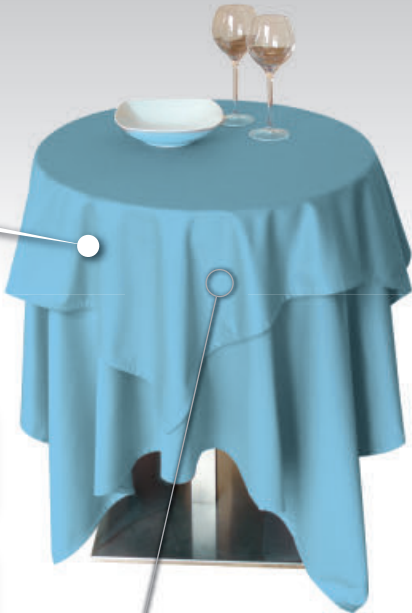

da 160 a 190 gr/mq

Lavaggio ad acqua fino a 90°

Stiratura facile

Il coprimacchia una volta cucito sarà 7/8 cm in meno rispetto alla misura totale - 4 orli

107x107036 pol/cot orlata ai 4 lati
 colore celeste
Coprimacchia
 107x107
 orlo alto 2 cm
 Table cover cloth
 light blu