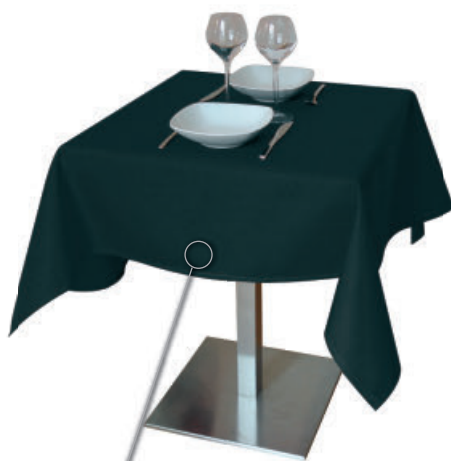

3882389 poly 100% - orlata ai 4 lati
Tovaglia 150x150 colore nero
orlo alto 2 cm Table cloth - black