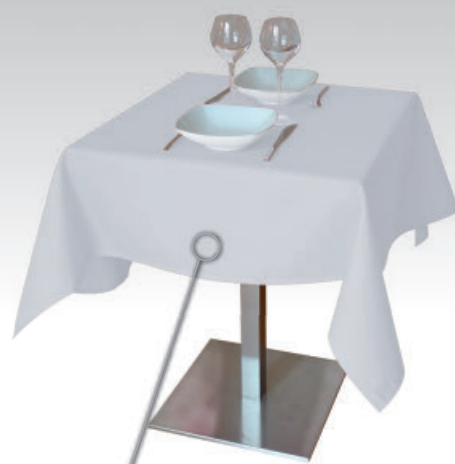

3882385 poly 100% - orlata ai 4 lati
Tovaglia 150x150 colore bianco
orlo alto 2 cm Table cloth - white