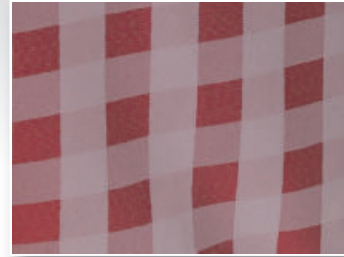

Stiratura facile

Il runner una volta cucito sarà 7/8 cm in meno rispetto alla misura totale - 4 orli

148x50153

poly 100% - orlata ai 4 lati
colore marrone
Runner - brown
orlo alto 2 cm

148x50167

poly 100% - orlata ai 4 lati
colore bianco crepes
Runner - crepes
orlo alto 2 cm