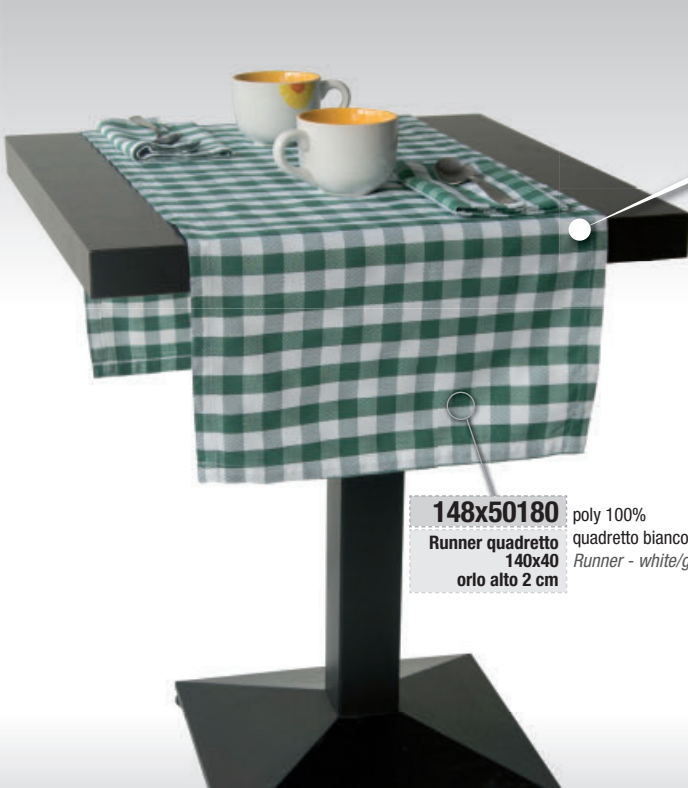

148x50180

poly 100%
quadretto bianco/verde
Runner - white/green check
orlo alto 2 cm