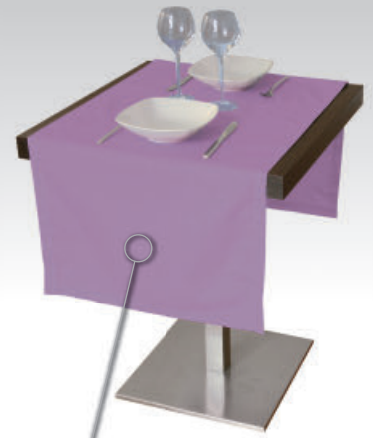

Runner Poliestere

Orlo alto 2 cm

100% POLY

148 x 50 cm

Rotolo di tessuto da mt. 50 a 100 - Altezza pezza da cm. 150 a 155

TINTA UNITA

da 160 a 190 gr/mq

Lavaggio ad acqua fino a 90°

Stiratura facile

Il runner una volta cucito sarà 7/8 cm in meno rispetto alla misura totale - 4 orli