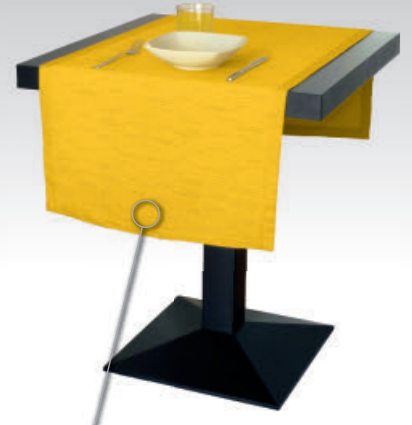

148x50149 poly 100% - orlata ai 4 lati
Runner fiamma 140x40
orlo alto 2 cm
colore giallo brillante
Runner - sun yellow