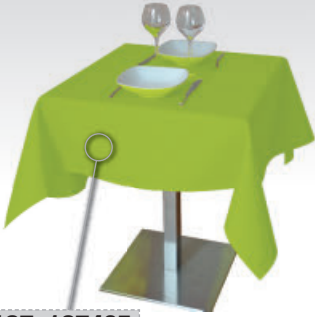

Tovaglie Poliestere SMALL

Orlo alto 2 cm

100% POLY

150x150 cm

Rotolo di tessuto da mt. 50 a 80 - Altezza pezza cm. da 150 a 155

TINTA UNITA

da 160 a 190 gr/mq

Lavaggio ad acqua fino a 90°

Stiratura facile

La tovaglia una volta cucita sarà 7/8 cm in meno rispetto alla misura totale - 4 orli

127x127405 poly 100% - orlata ai 4 lati
Tovaglia small
tinta unita 127x127
orlo alto 2 cm
colore verde lime
Small table cloth
lime