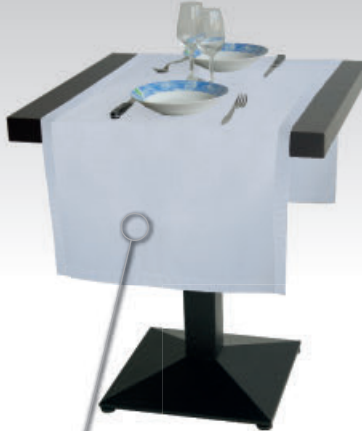

148x50167

poly 100% - orlata ai 4 lati
colore bianco crepes
Runner - crepes
orlo alto 2 cm