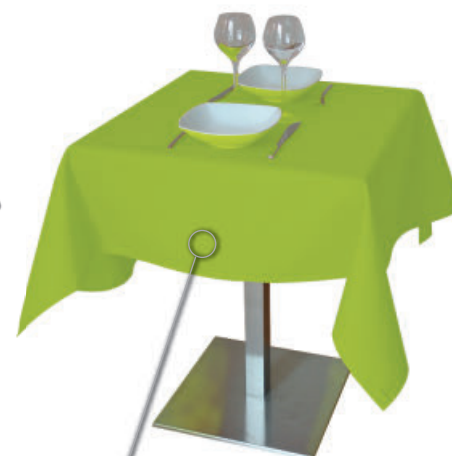

3882402

Tovaglia 150x150
orlo alto 2 cm

poly 100% - orlata ai 4 lati
colore dodger
Table cloth - dodger

3882404

Tovaglia 150x150
orlo alto 2 cm

poly 100% - orlata ai 4 lati
colore lilla
Table cloth - lilac