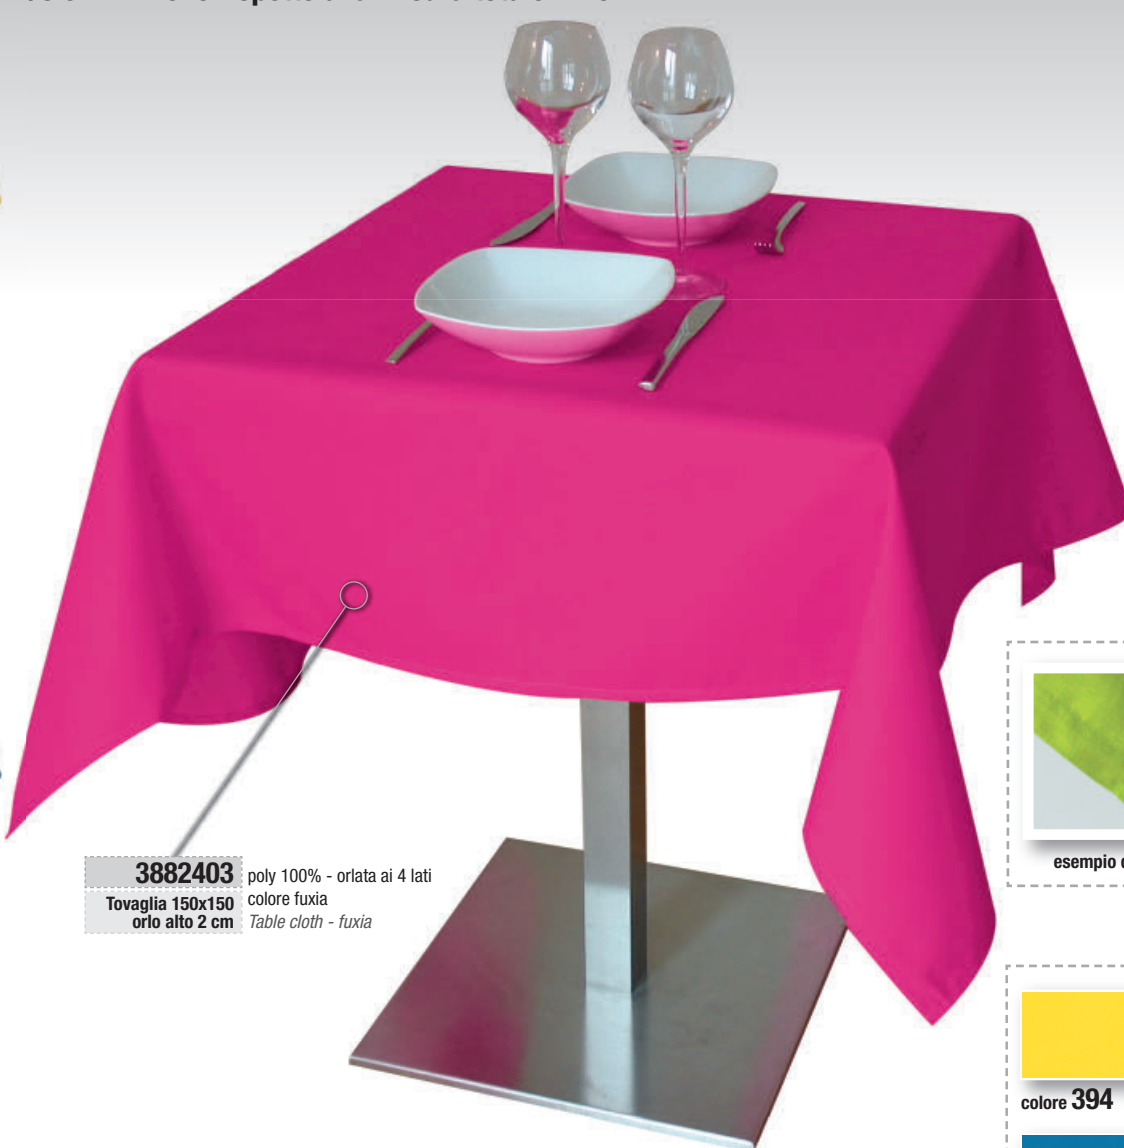

Stiratura facile

La tovaglia una volta cucita sarà 7/8 cm in meno rispetto alla misura totale - 4 orli

3882394

Tovaglia 150x150
orlo alto 2 cm

poly 100% - orlata ai 4 lati
colore giallo
Table cloth - yellow

3882390

Tovaglia 150x150
orlo alto 2 cm

poly 100% - orlata ai 4 lati
colore bluette
Table cloth - royal blu

3882399

Tovaglia 150x150
orlo alto 2 cm

poly 100% - orlata ai 4 lati
colore arancio
Table cloth - orange

3882393

Tovaglia 150x150
orlo alto 2 cm

poly 100% - orlata ai 4 lati
colore grigio scuro
Table cloth - dark grey

3882403

Tovaglia 150x150
orlo alto 2 cm

poly 100% - orlata ai 4 lati
colore fuxia
Table cloth - fuxia