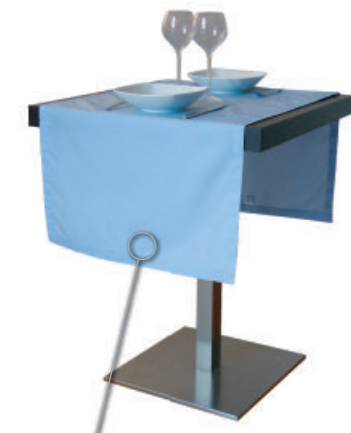

148x50392 poly 100% - orlata ai 4 lati
Runner 140x40
orlo alto 2 cm
colore celeste
Runner - light blu