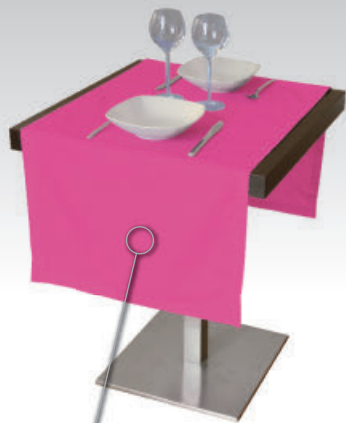

TINTA UNITA

da 160 a 190 gr/mq

Lavaggio ad acqua fino a 90°

Stiratura facile

Il runner una volta cucito sarà 7/8 cm in meno rispetto alla misura totale - 4 orli

148x50403 poly 100% - orlata ai 4 lati
 Runner 140x40 colore fuxia
 orlo alto 2 cm Runner - fuxia