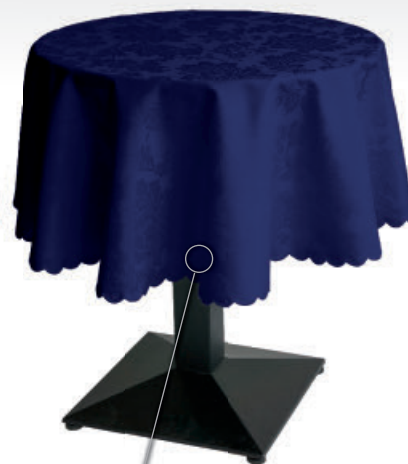

125R125165 poly 100% - jacquard
colore blu
Tovaglia jacquard
rotonda Ø 125
orlo a smerlo
*Round table cloth
blu*