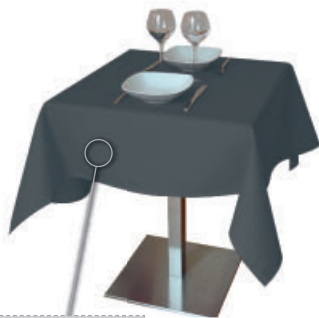

127x127393 poly 100% - orlata ai 4 lati
Tovaglia small
tinta unita 127x127
orlo alto 2 cm
colore grigio scuro
Small table cloth
dark grey