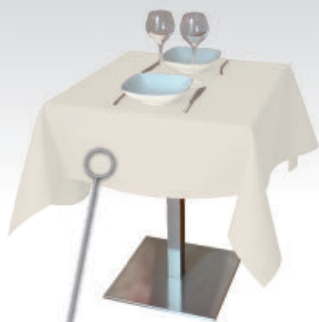

Tovaglie Poliestere SMALL

Orlo alto 2 cm

100% POLY

150x150 cm

Rotolo di tessuto da mt. 50 a 80 - Altezza pezza cm. da 150 a 155

TINTA UNITA

da 160 a 190 gr/mq

Lavaggio ad acqua fino a 90°

Stiratura facile

La tovaglia una volta cucita sarà 7/8 cm in meno rispetto alla misura totale - 4 orli

colore 384

colore 385

colore 386

colore 387

colore 388

colore 389

colore 390

colore 391

colore 392

colore 393

colore 394

colore 399

colore 402

colore 403

colore 404

127x127384 poly 100% - orlata ai 4 lati
Tovaglia small
tinta unita 127x127
orlo alto 2 cm
colore panna
Small table cloth
cream