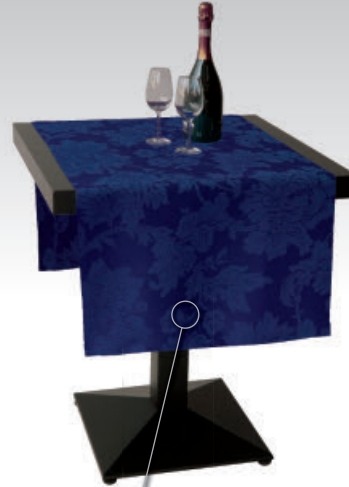

148x50165

poly 100% - orlata ai 4 lati
colore bluette
Runner - royal blu
orlo alto 2 cm

colore 166

colore 164

colore 165

Runner Break

Orlo alto 2 cm

100% POLY

148 x 50 cm

Rotolo di tessuto da mt. 40 - Altezza pezza cm. 150

QUADRETTI TINTO IN FILO

190 gr/mq

Lavaggio ad acqua fino a 90°

Stiratura facile

Il runner una volta cucito sarà 7/8 cm in meno rispetto alla misura totale - 4 orli