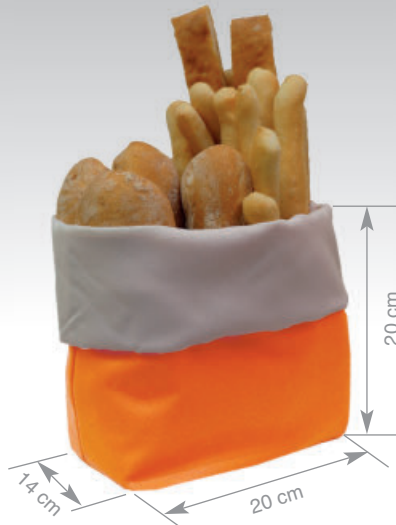

Portapane

100% POLY

20x14x32h cm

Rotolo di tessuto mt. 80 - Altezza pezza cm. 150

REVERSIBILE

da 160 a 190 gr/mq

Lavaggio ad acqua

Stiratura facile