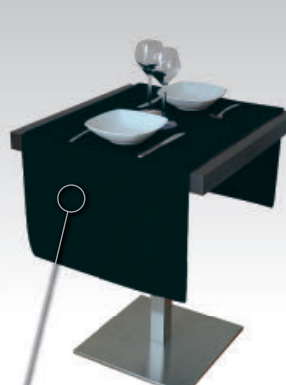

Stiratura facile

Il runner una volta cucito sarà 7/8 cm in meno rispetto alla misura totale - 4 orli

148x50036 pol/cot - orlata ai 4 lati
 Runner 140x40 colore azzurro
 orlo alto 2 cm Runner - light bu

148x50741 pol/cot - orlata ai 4 lati
 Runner 140x40 colore giallo
 orlo alto 2 cm Runner - yellow