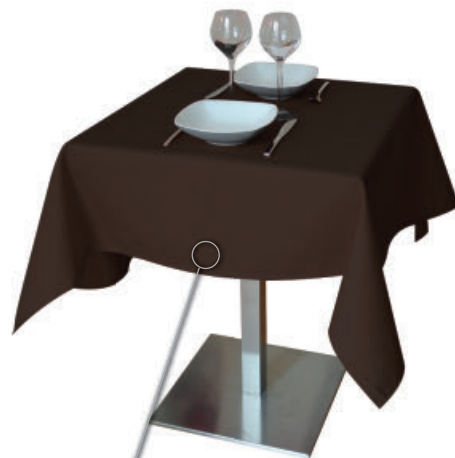

3882374 poly 100% - orlata ai 4 lati
Tovaglia 150x150 colore marrone
orlo alto 2 cm Table cloth - brown

colore **385**

colore **384**

colore **374**

colore **411**

colore **391**

colore **388**

colore **407**

colore **389**

colore **392**