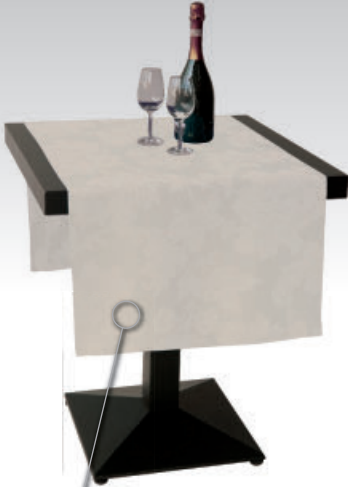

148 x 50 cm

Rotolo di tessuto mt. 40/45 - Altezza pezza cm. 310

JACQUARD - FIORE APERTO

190 gr/mq

Lavaggio ad acqua fino a 90°

Stiratura facile

Il runner una volta cucito sarà 7/8 cm in meno rispetto alla misura totale - 4 orli