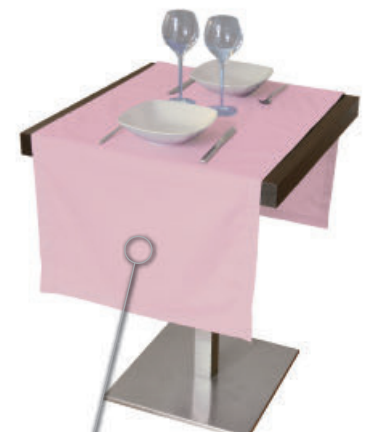

148x50411 poly 100% - orlata ai 4 lati
Runner 140x40
orlo alto 2 cm
colore ice
Runner - ice

148x50407 poly 100% - orlata ai 4 lati
Runner 140x40
orlo alto 2 cm
colore rosa cipria
Runner - powder