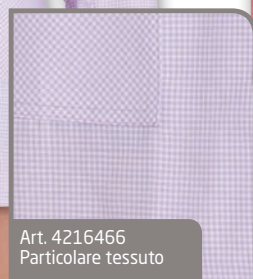

Linea

VEST Collection

Art. 4216466
Particolare tessuto

Art. 4216468
Particolare tessuto

Art. 4216473
Particolare tessuto

Art. 4216466 Casacca Sonia

pol/cot - 150 gr/mq
quadretto bianco/lilla
Vest Sonia
white/lilac checkered
XS/S/M/L/XL/XXL