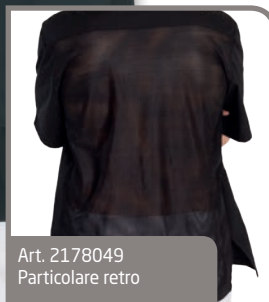

Linea

ESTETICA MEDICALE Collection

Art. 2178049
Particolare retro