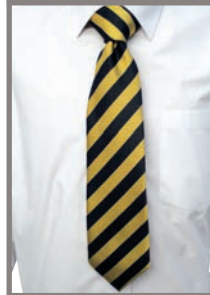

poly 100% - Rossa/Blu
Tie Regimental
Red/Blu - Taglia unica

Art. 6524106
Cravatta Regimental

poly 100% - Verde/Blu
Tie Regimental
Green/Blu - Taglia unica

Art. 6524108
Cravatta Regimental

poly 100% - Giallo/Blu
Tie Regimental
Yellow/Blu - Taglia unica