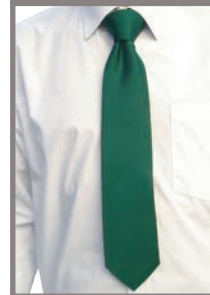

poly 100% - Verde
Tie - Green
Taglia unica

Art. 6524404
Cravatta