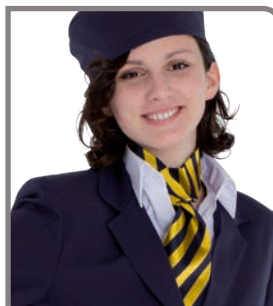

Art. 6525108
Ascot Regimental

Cravatta già annodata
da applicare