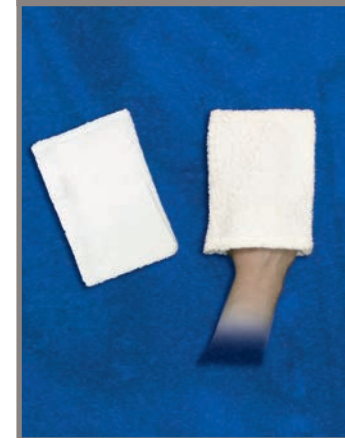

Art. 2944900
Bavaglione bianco

Mis. 50x90, con orlo ai lati, con sbieco al collo, chiusura con velcro, in spugna indemagliabile - cot. 100% salvaricciolo, antistrappo. Colore bianco. 360 gr/mq

Art. 2944906
Bavaglione bianco

Mis. 50x90, in spugna indemagliabile, con retro plastificato. Colore bianco. 360 gr/mq

Art. 2948040
Bavaglione bianco

Mis. 40x65, con orlo ai lati, con sbieco al collo, con fettuccia girocollo, colore bianco - pol/cot. 200gr/mq

Art. 3751040
Portatovagliolo in tessuto

Colore bianco - pol/cot.
Misura Unica

Art. 2940900
Manopola Spugna

Mis. 15x22 finita con orlo al fondo in spugna indemagliabile.
Cot. 100% - Colore bianco. 320 gr/mq

Mis. 40x65, con sbieco al collo e ai lati, con fettuccia girocollo, colore Giallo pol/cot.
Per applicazione stampa a richiesta minimo 50 pz

Art. 2949038/809
Bavaglione Tan stampato

Mis. 40x65, con sbieco al collo e ai lati, con fettuccia girocollo, colore Tan pol/cot.
Per applicazione stampa a richiesta minimo 50 pz