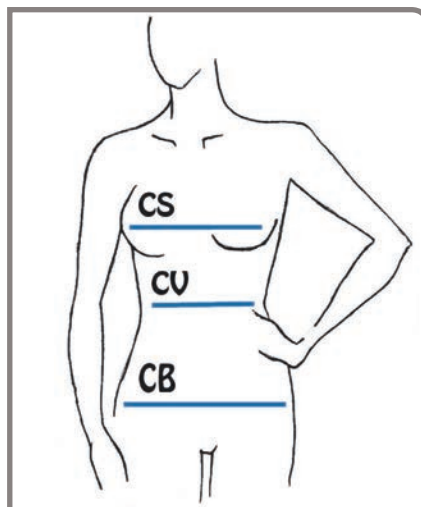

Misure DONNA

Con l'uso di un centimetro è possibile individuare la vostra taglia in base alle tabelle seguenti

TAGLIA	XS		S		M		L		XL		XXL	
	38	40	42	44	46	48	50	52	54	56	58	60
CS	Circonferenza seno											
CV	Circonferenza vita											
CB	Circonferenza bacino											

Le descrizioni degli articoli riprodotti ed il contenuto di questo catalogo - sono validi all'atto della pubblicazione e sono soggetti a variazioni senza preavviso. I colori anche se riprodotti con la massima fedeltà, sono soggetti ai limiti dei procedimenti di stampa. L'accettazione di ogni ordine si intende salvo il venduto e l'approvazione della direzione. È vietata la riproduzione anche parziale - © Copyright a norma di legge. Finito di stampare nel mese di Giugno 2016