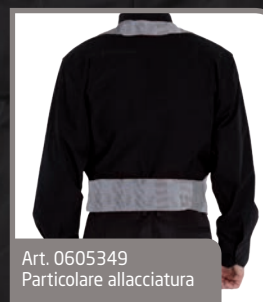

APRON Collection

Art. 0220805
Grembiule Ed

90x75 con pettorina pol/cot
120 gr/mq - utensili
Bib apron Ed 90x75 Kitchen utensils
Taglia Unica - Unisex

Art. 0119349
Grembiule Peter

90x75 senza pettorina
pol/cot. - 120 gr/mq - giapponese
Waist apron Peter - 90x75 Japan design
Taglia Unica - Unisex

Art. 0220349
Grembiule Ed

90x75 con pettorina - pol/cot.
120 gr/mq - giapponese
Bib apron Ed 90x75 - Japan design
Taglia Unica - Unisex

Art. 0605349
Grembiule Rapido

pol/cot. - 120 gr/mq - giapponese
Apron Rapido - Japan design
Taglia Unica - Unisex

Art. 0035349
Grembiule Pub

75x35 con tasca
pol/cot. - 120 gr/mq - giapponese
Waist apron Pub 75x35
with pocket - Japan design
Taglia Unica - Unisex

Art. 0605349
Particolare allacciatura