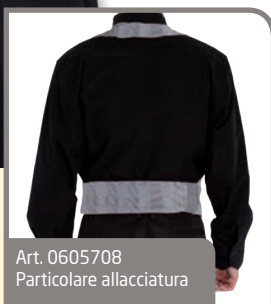

Art. 0605708
Grembiule
Rapido

pol/cot - rigato grigio/nero
120 gr/mq
Apron Rapido
grey/black striped
Taglia unica - Unisex

Art. 0605708
Particolare allacciatura

Art. 0600708
Grembiule Dino

pol/cot - rigato grigio/
nero
120 gr/mq
Apron Dino
grey/black striped
Taglia unica - Unisex

Art. 0119708
Grembiule Peter

90x75 senza pettorina
pol/cot - rigato grigio/nero
120 gr/mq
Waist apron Peter
grey/black striped Crief
Taglia Unica - Unisex

Art. 0146708
Grembiule Celtic

nero - con fascia
rigata grigia/nero
pol/cot.
120 gr/mq
Waist apron black
Taglia Unica - Unisex

Art. 1262708
Giacca Chief

con riporti e collo rigati grigio
cot. 100% - 190 gr/mq
bianco
Cook Jacket Chief
white
S/M/L/XL/XXL - Unisex