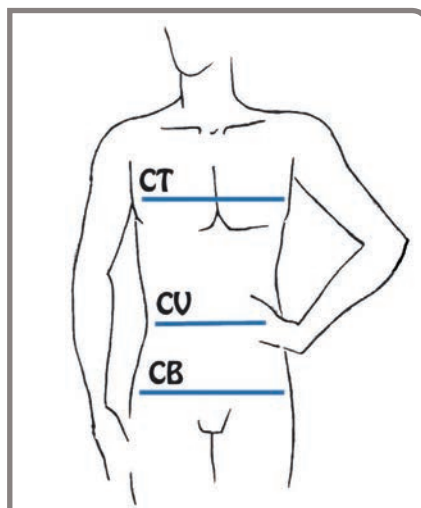

Misure UOMO

Con l'uso di un centimetro è possibile individuare la vostra taglia in base alle tabelle seguenti

TAGLIA	XS		S		M		L		XL		XXL	
	38	40	42	44	46	48	50	52	54	56	58	60
CT	Circonferenza torace											
CV	Circonferenza vita											
CB	Circonferenza bacino