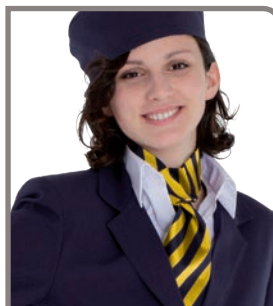

Art. 6536389
Cravatta Clip

poly 100% - nera
Tie - Black
Taglia unica

Art. 6525106
Ascot Regimental

Art. 6525108
Ascot Regimental

Cravatta già annodata
da applicare

Art. 2920406
Cravattino donna

poly 100% - nero riga bianca
Lady tie - black white striped
Taglia Unica