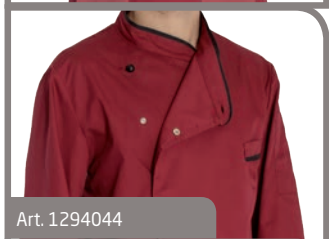

Linea

COOKING Collection

Art. 1294042 Giacca Giglio

con bottoni a pressione
con profilo nero e tricolore
pol/cot - 150 gr/mq - rossa
Jacket Giglio with black
and italian piping - red
S/M/L/XL/XXL - Unisex

Art. 1294040 Giacca Giglio

con bottoni a pressione
con profilo nero e tricolore
pol/cot - 150 gr/mq - bianca
Jacket Giglio with black
and Italian piping - white
S/M/L/XL/XXL - Unisex

Art. 1294044 Giacca Giglio

con bottoni a pressione
con profilo nero e tricolore
pol/cot - 150 gr/mq - bordeaux
Jacket Giglio with black and
Italian piping - burgundy
S/M/L/XL/XXL - Unisex

Art. 1294049 Giacca Giglio

con bottoni a pressione
con profilo bianco e tricolore pol/cot
150 gr/mq - nera
Jacket Giglio with white and
Italian piping - black
S/M/L/XL/XXL - Unisex