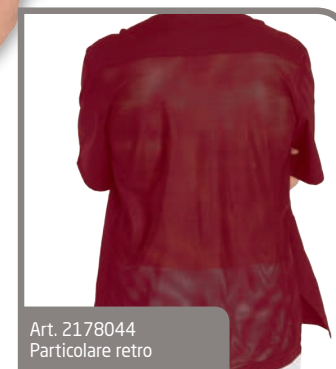

Art. 2178040
Particolare retro