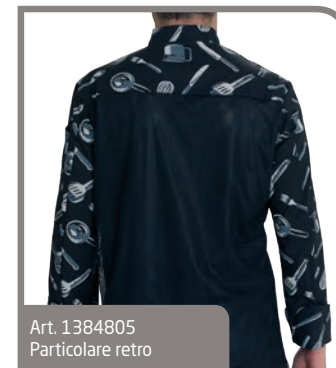

Art. 1384806 Giacca Cuoco Fan

con bottoni a pressione
pol/cot - 150 gr/mq
areazione ascellare e
rete dietro - vino
Chef jacket fan - wine design
S/M/L/XL/XXL - Unisex