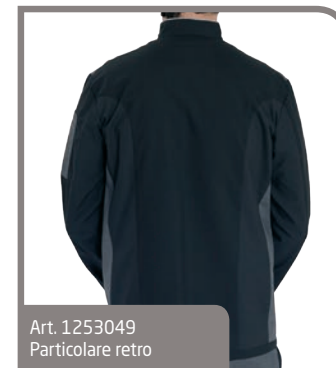

Linea

COOKING Collection

Art. 1253049 Giacca cuoco Town

Con bottoni automatici e inserti melange grigi
150 gr/mq - pol/cot - nera
Cook jacket Town
automatic buttons - black
S/M/L/XL/XXL - Unisex

Art. 1253740 Giacca cuoco Town

Con bottoni automatici e
inserti melange beige
150 gr/mq - pol/cot - marrone
Cook jacket Town
automatic buttons - brown
S/M/L/XL/XXL - Unisex

Art. 1255409 Giacca Cuoco Ria

Con bottoni automatici
e inserti in rete traspirante
150 gr/mqpol/cot - beige
Cook jacket Ria automatic
buttons and with net beige
S/M/L/XL/XXL
Taglia Unica - Unisex