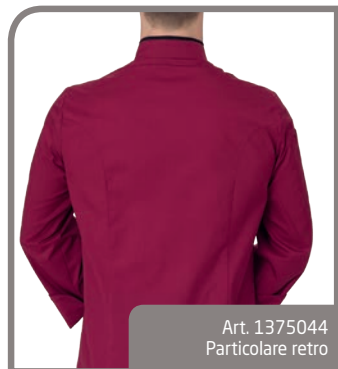

Art. 1375044
Giacca Cuoco lampo

pol/cot - 150 gr/mq
bordeaux
Cook jacket lampo
bordeaux
S/M/L/XL/XXL
Unisex