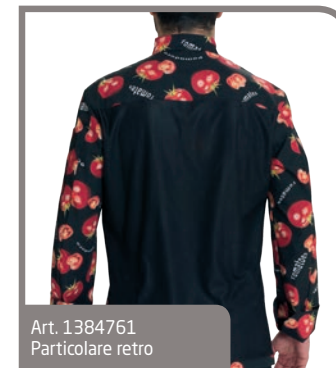

Art. 1384805
Particolare retro